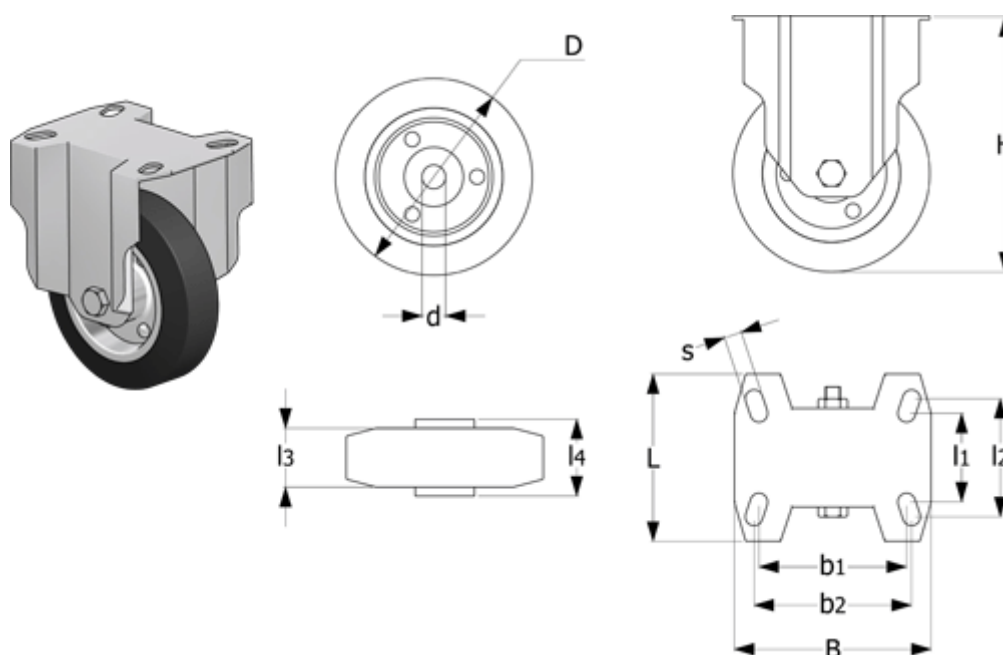

Varenummer: 2314450166
 Beskrivelse: E+G gummi hjul 450166
 RE.E3-150-PBL-N Fast konsol

Mål

B	= 100	Kode	= 450166	Type = RE.E3-150-PBL
b1	= 75	L	= 85	
b2	= 80	l1	= 45	
D	= 150	l2	= 60	
d	= 15	l3	= 40	
Dynamisk belastning (N)	= 1700	l4	= 44	
g	= 1220	Rullemodstand (N)	= 1000	
H	= 182	s	= 9	